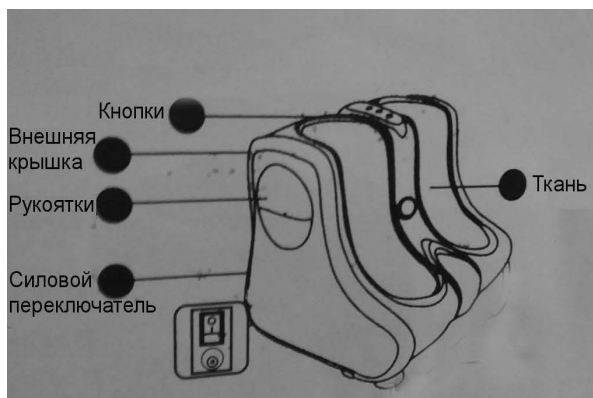

Описание массажера